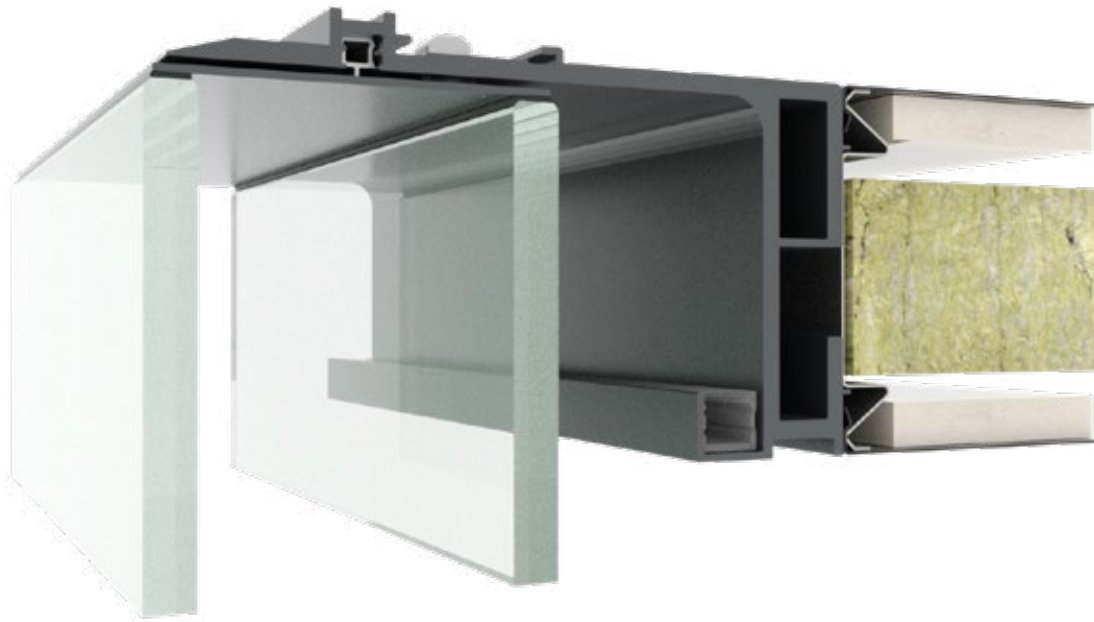

große Performance, einzigartige Details

Stützen der Glaskonstruktion durch
Ringanker und lalinea Wand